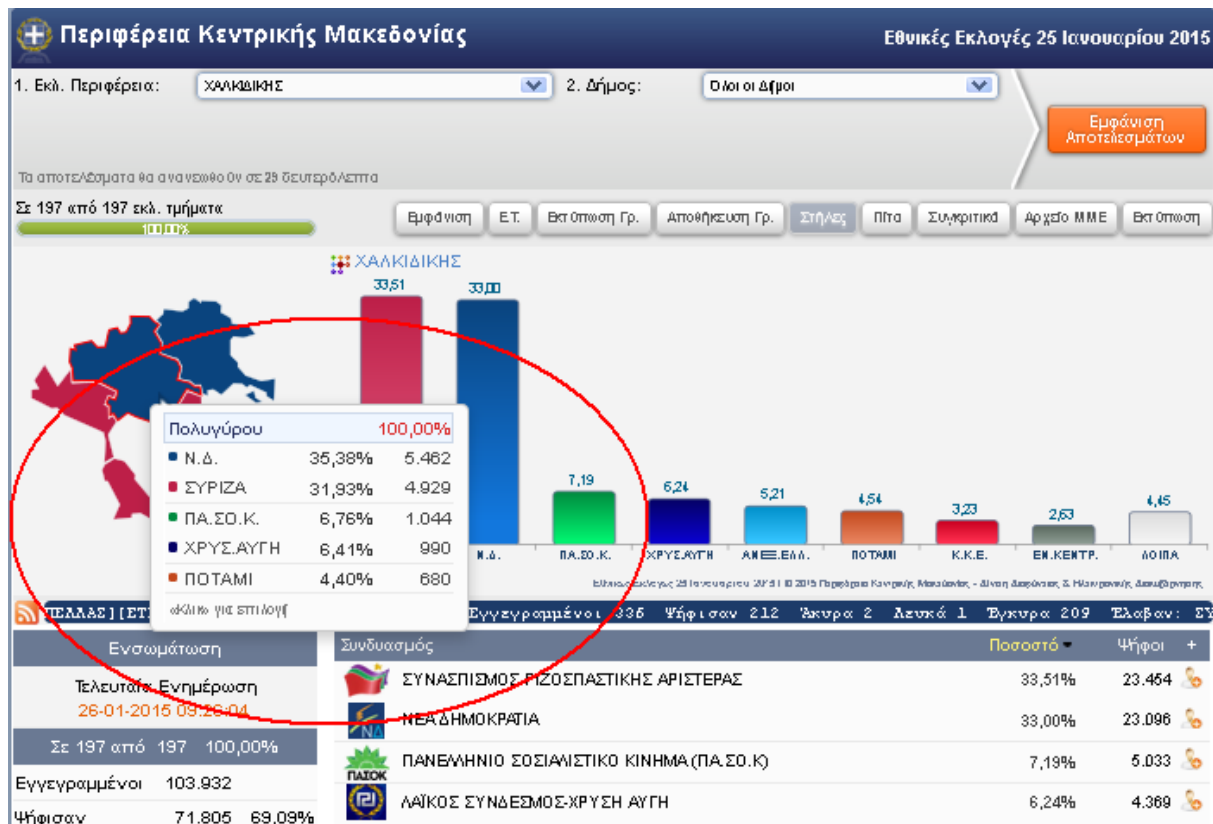

[Α' ΘΕΣΣΑΛΟΝΙΚΗΣ > ΑΜΠΕΛΟΚΗΠΩΝ - ΜΕΝΕΜΕΝΗΣ > ΑΜΠΕΛΟΚΗΠΩΝ > 2ο ΕΚΛ. ΔΙΑΜ. ΑΜΠΕΛΟΚΗΠΩΝ > 15ο](#)

Δευτέρα, 26 Ιανουαρίου 2015 4:23 μμ

Εγγεγραμμένοι 620, Ψήφισαν 461, Άκυρα 11, Λευκά 2, Έγκυρα 448

Ελαβον: ΣΥΡΙΖΑ 34,38% (154), Ν.Δ. 26,12% (117), ΧΡΥΣ.ΑΥΓΗ 7,37% (33), ΑΝΕΞ.ΕΛΛ. 6,70% (30), ΠΟΤΑΜΙ 6,47% (29), ΕΝ.ΚΕΝΤΡ. 4,46% (20), Κ.Κ.Ε. 4,24% (19), Π.Σ.Ο.Κ. 3,79% (17), Τελεία 2,23% (10), ΛΑ.Ο.Σ. 1,79% (8), ΠΡΑΣ.-ΔΗΜΑΡ 0,89% (4), ΑΝΤ.ΑΡ.ΣΥ.Α. 0,67% (3), Ο.Κ.Δ.Ε. 0,22% (1), ΚΙΔΗΣΟ 0,22% (1), ΕΕΚ 0,22% (1), Ε.Δ.Ε.Μ. 0,22% (1)

Εικόνα 18 - (RSS σε φυλλομετρητή)

Η επιλογή εμφάνισης ή όχι του Tooltip, καθορίζει αν θα εμφανίζεται «υπόπιλος» όταν ο κέρσορας του ποντικιού βρίσκεται πάνω στην ιστοσελίδα. Ένα παράδειγμα τέτοιου υπόπιλου φαίνεται στην εικόνα 19.