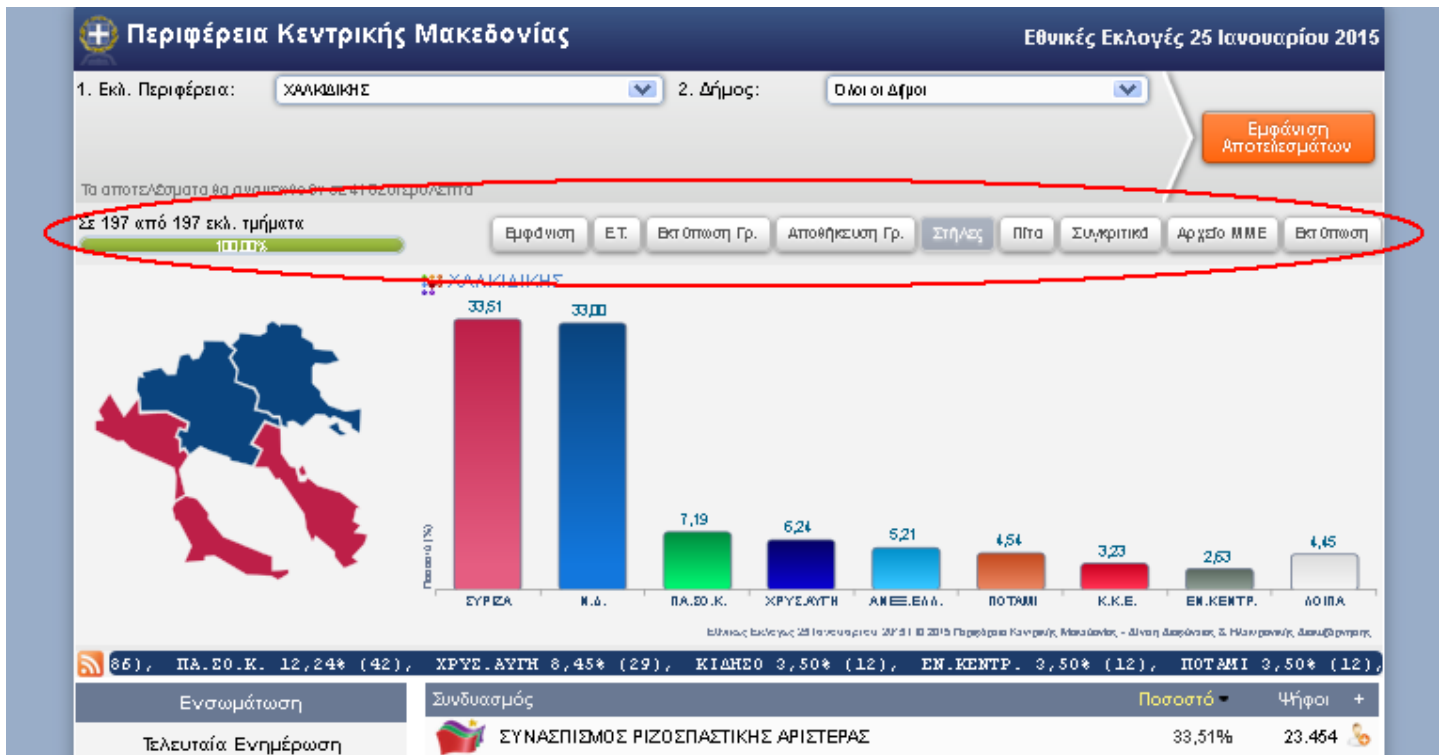

Προσπαθήστε φιλόξενα να με την καλύτερη εμφάνιση του ιστοτόπου: πρόσφατος εκδόσεις Mozilla Firefox, Google Chrome και Internet Explorer έκδοση 10.0 ή νεότερη.

Σημείωση: Τα εκλογικά αποτελέσματα που παρουσιάζονται στην ιστοσελίδα, υπενθυμίζεται ότι είναι σύμφωνα με τα τηλεγραφήματα των Δικαστικών Αντιπροσώπων. Τα επίσημα αποτελέσματα θα ανακοινωθούν από τα Πρωτοδικεία. Τα χρώματα που χρησιμοποιούνται για τους συνδυασμούς είναι ενδεικτικά.

© 2015 Περιφέρεια Κεντρικής Μακεδονίας - Διεύθυνση Διαμόρφωσης & Ηλεκτρονικής Διακίνησης

Εικόνα 13 - (Παράδειγμα εμφάνισης χωρίς χάρτη)

Ομοίως μπορεί να γίνει παράλειψη και του γραφήματος ή των αριθμητικών αποτελεσμάτων. Ακόμα, επιλέγοντας «εξάλειψη» στις Επιλογές δεν θα εμφανιστούν οι επιλογές εκλογικής περιφέρειας που επισημαίνονται στην παρακάτω εικόνα.

Εικόνα 14 - (Μπάρα επιλογών)

Χρήσιμο εργαλείο αποτελεί η μπάρα λειτουργιών (εικόνα 15) η οποία πάλι είναι εύκολο να παραλειφθεί εφόσον δεν μας είναι αναγκαία από το μενού της «Εμφάνισης». Η γραμμή αυτή μας επιτρέπει την εμφάνιση της κατάστασης των εκλογικών τμημάτων, την εκτύπωση και την αποθήκευση των εκάστοτε αποτελεσμάτων που θέλουμε να εξαγάγουμε, την αλλαγή του γραφήματος (εφόσον υπάρχει) σε μορφή «πίτας», την σύγκριση αποτελεσμάτων με τις προηγούμενες βουλευτικές εκλογές αλλά και την αποθήκευση αρχείου σε γραμμογράφηση ΜΜΕ τα οποία θα αναλυθούν εκτενέστερα στις επόμενες σελίδες.

Εικόνα 15 - (Μπάρα λειτουργιών)

Στην συνέχεια των επιλογών εμφάνισης, εξαλείφοντας την επιλογή «Marquee» δεν θα εμφανιστεί η γραμμή εμφάνισης των τριών αποτελεσμάτων που έχουν εισαχθεί τελευταία (εικόνα 16).