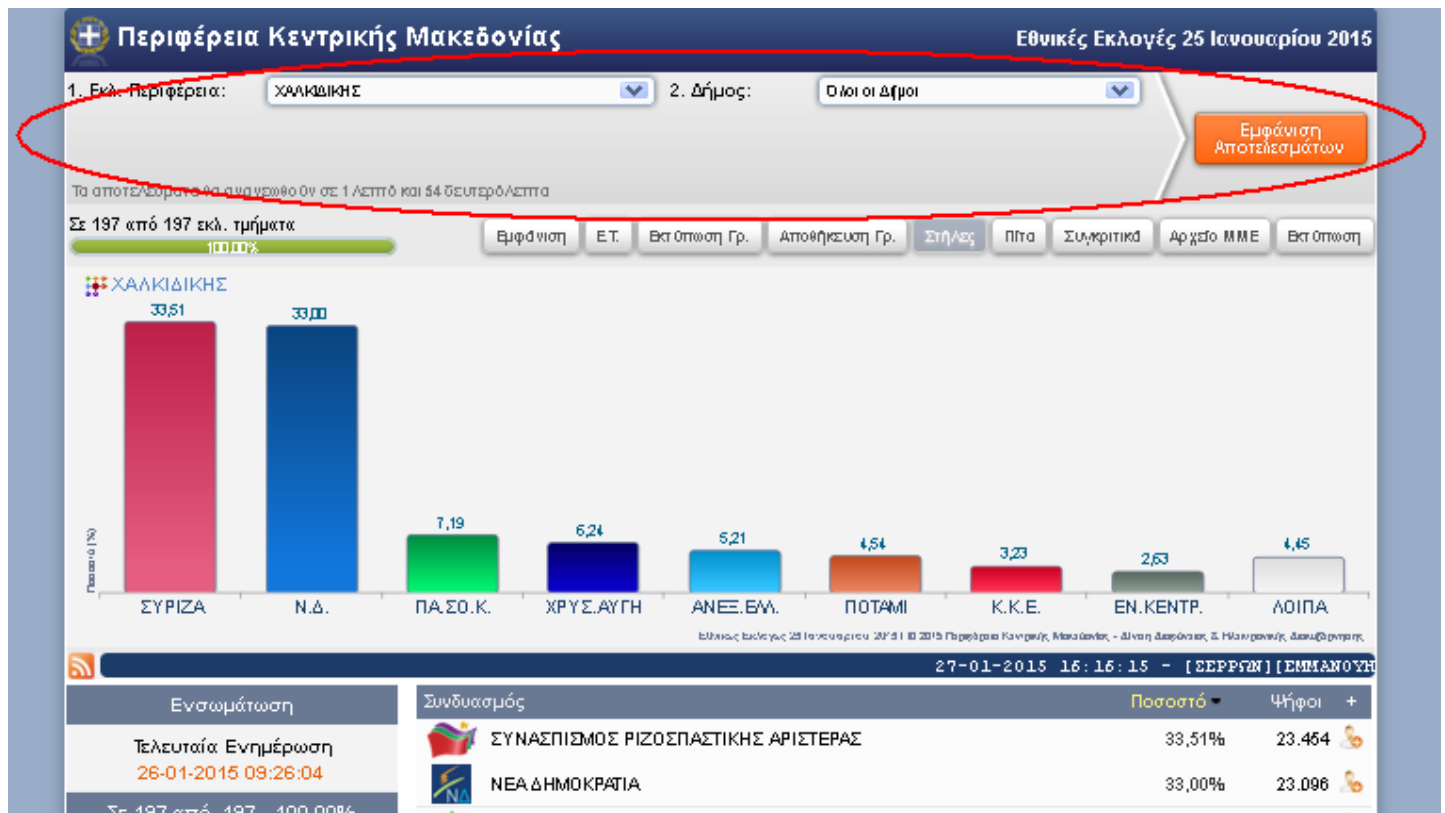

Ομοίως μπορεί να γίνει παράλειψη και του γραφήματος ή των αριθμητικών αποτελεσμάτων. Ακόμα, επιλέγοντας «εξάλειψη» στις Επιλογές δεν θα εμφανιστούν οι επιλογές εκλογικής περιφέρειας που επισημαίνονται στην παρακάτω εικόνα.

Εικόνα 14 - (Μπάρα επιλογών)

Χρήσιμο εργαλείο αποτελεί η μπάρα λειτουργιών (εικόνα 15) η οποία πάλι είναι εύκολο να παραλειφθεί εφόσον δεν μας είναι αναγκαία από το μενού της «Εμφάνισης». Η γραμμή αυτή μας επιτρέπει την εμφάνιση της κατάστασης των εκλογικών τμημάτων, την εκτύπωση και την αποθήκευση των εκάστοτε αποτελεσμάτων που θέλουμε να εξαγάγουμε, την αλλαγή του γραφήματος (εφόσον υπάρχει) σε μορφή «πίτας», την σύγκριση αποτελεσμάτων με τις προηγούμενες βουλευτικές εκλογές αλλά και την αποθήκευση αρχείου σε γραμμογράφηση ΜΜΕ τα οποία θα αναλυθούν εκτενέστερα στις επόμενες σελίδες.