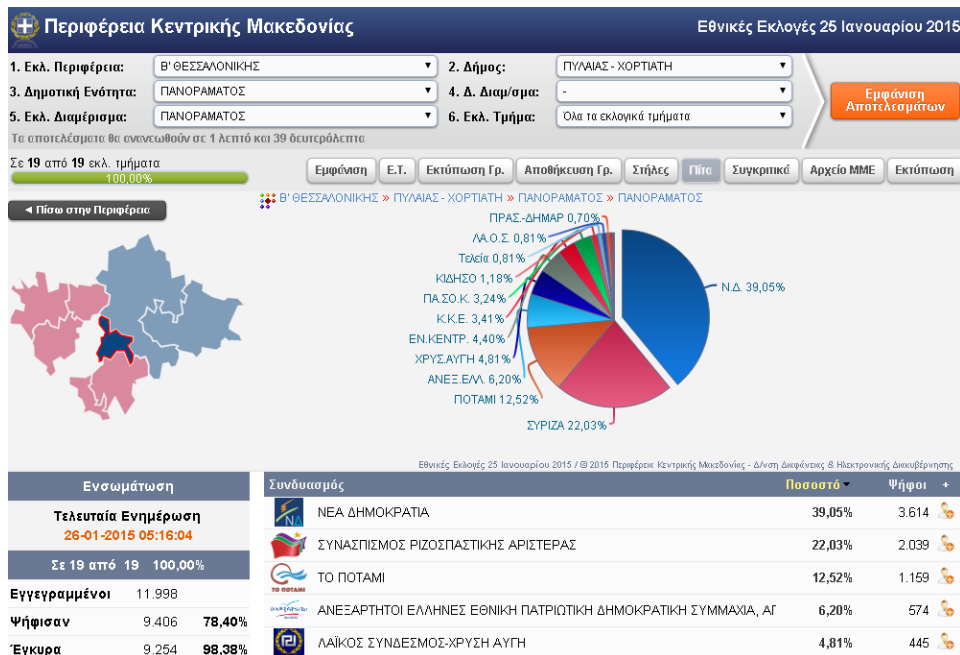

Επιπλέον από την γραμμή λειτουργιών υπάρχει η δυνατότητα εκτύπωσης του γραφήματος όπως φαίνεται στην εικόνα 22 αλλά και η δυνατότητα αποθήκευσης του ως εικόνα σε μορφή PNG (εικόνα 23).

Εικόνα 22 - (Εκτύπωση γραφήματος ως εικόνα)

Β' ΘΕΣΣΑΛΟΝΙΚΗΣ » ΠΥΛΑΙΑΣ - ΧΟΡΤΙΑΤΗ » ΠΑΝΟΡΑΜΑΤΟΣ » ΠΑΝΟΡΑΜΑΤΟΣ

Εικόνα 23 - (Εξαγωγή και αποθήκευση γραφήματος ως εικόνα PNG)

Στην συνέχεια της ανάλυσης της γραμμής λειτουργιών υπάρχει το κουμπί «πίτα» το οποίο επιτρέπει στον χρήστη να εμφανίσει τα αποτελέσματα με την μορφή πίτας (εικόνα 24) αλλά και να παρουσιάσει αποτελέσματα συγκριτικά με τις προηγούμενες εκλογές ίδιου τύπου, για τους συνδυασμούς που είναι συγκρίσιμοι, χρησιμοποιώντας το κουμπί «συγκριτικά» (εικόνα 25).