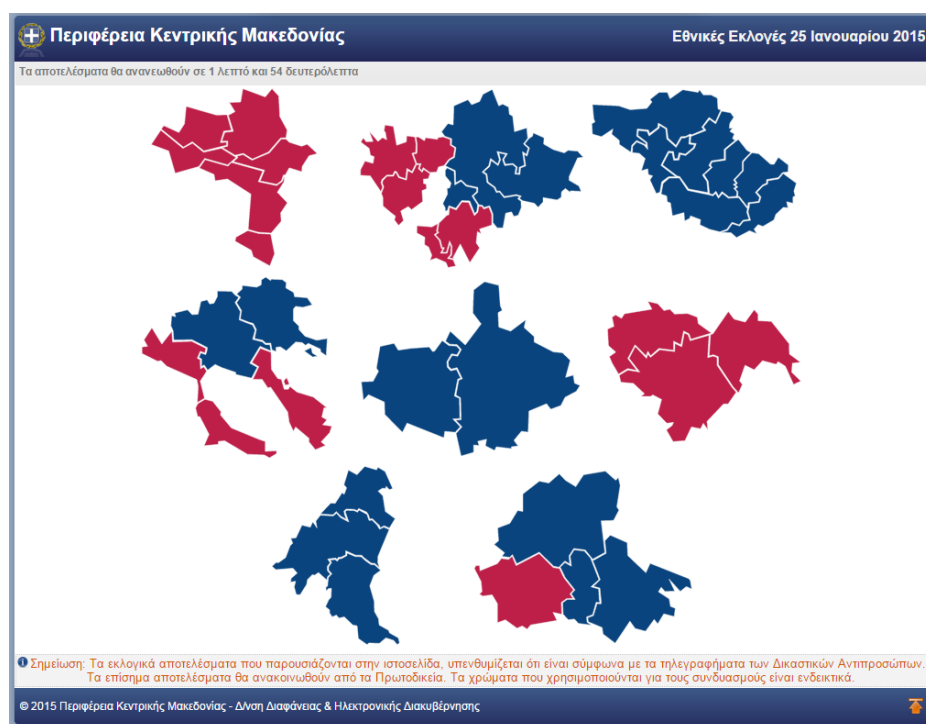

Εικόνα 10 - (Παράδειγμα εμφάνισης μόνο χάρτη Π.Κ.Μ.)