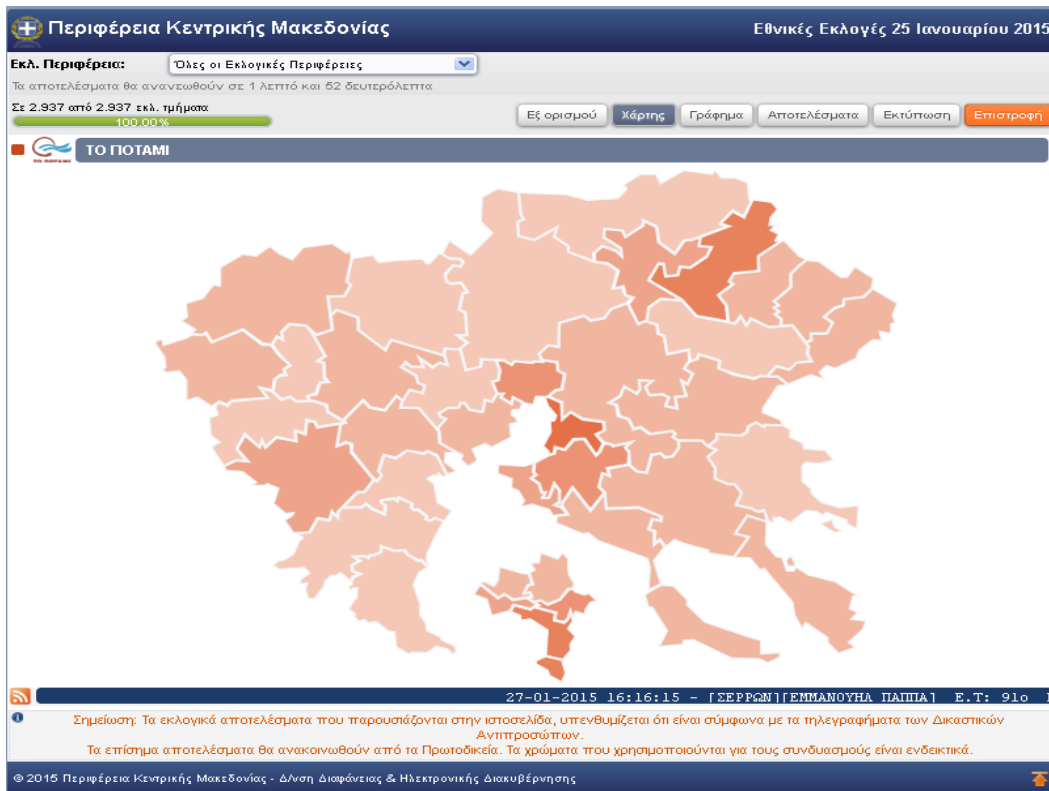

Εικόνα 28 - (Εκτύπωση σελίδας)

Εμφάνιση Αποτελεσμάτων Ανά Συνδυασμό

Πατώντας επάνω σε κάποιον συνδυασμό από την λίστα που εμφανίζεται στο κεντρικό μέρος της ιστοσελίδας εμφανίζονται τα εκλογικά αποτελέσματα σε όλη την Περιφέρεια Κεντρικής Μακεδονίας για τον συγκεκριμένο συνδυασμό (παράδειγμα εκλογών 2015 εικόνα 29). Στην νέα σελίδα αυτή ο χρήστης μπορεί να επιλέξει την εκλογική περιφέρεια που τον ενδιαφέρει καθώς και να εμφανίσει τα αποτελέσματα διαφορετικά.

Εικόνα 29 - (Αποτελέσματα συνδυασμού σε εκλογική περιφέρεια)

Με την επιλογή «Χάρτης» εμφανίζονται τα αποτελέσματα μόνο με την μορφή χάρτη όπως φαίνεται στην εικόνα παρακάτω.

Εικόνα 30 - (Αποτελέσματα συνδυασμού σε εκλογική περιφέρεια μόνο σε χάρτη)