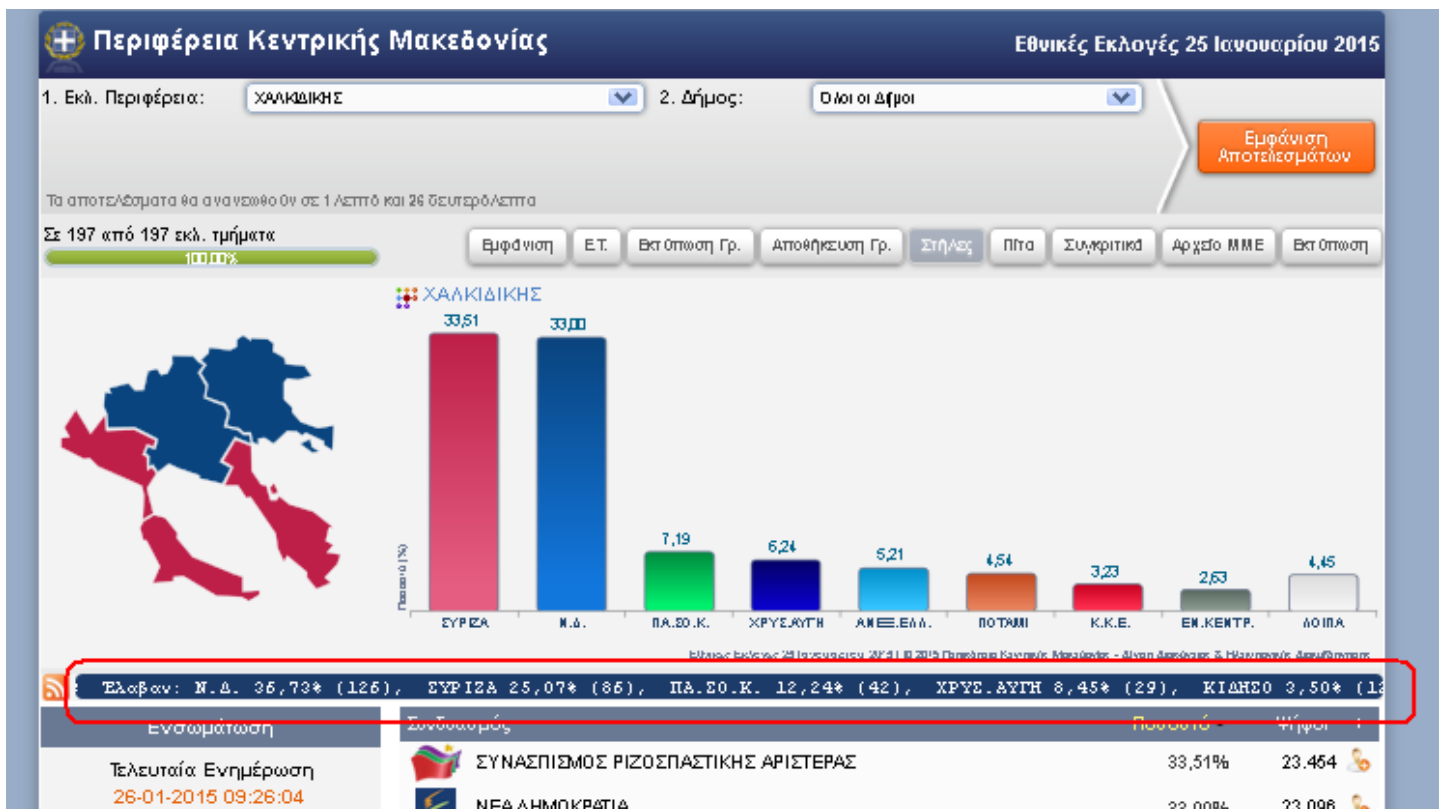

Προσπαθήστε φιλόξενα να με την καλύτερη εμφάνιση του ιστοτόπου: πρόσφατος εκδόσεις Mozilla Firefox, Google Chrome και Internet Explorer έκδοση 10.0 ή νεότερη.

Σημείωση: Τα εκλογικά αποτελέσματα που παρουσιάζονται στην ιστοσελίδα, υπενθυμίζεται ότι είναι σύμφωνα με τα τηλεγραφήματα των Δικαστικών Αντιπροσώπων. Τα επίσημα αποτελέσματα θα ανακοινωθούν από τα Πρωτοδικεία. Τα χρώματα που χρησιμοποιούνται για τους συνδυασμούς είναι ενδεικτικά.

© 2015 Περιφέρεια Κεντρικής Μακεδονίας - Διεύθυνση Διαμόρφωσης & Ηλεκτρονικής Διακίνησης

Εικόνα 13 - (Παράδειγμα εμφάνισης χωρίς χάρτη)

Ομοίως μπορεί να γίνει παράλειψη και του γραφήματος ή των αριθμητικών αποτελεσμάτων. Ακόμα, επιλέγοντας «εξάλειψη» στις Επιλογές δεν θα εμφανιστούν οι επιλογές εκλογικής περιφέρειας που επισημαίνονται στην παρακάτω εικόνα.

Εικόνα 14 - (Μπάρα επιλογών)

Χρήσιμο εργαλείο αποτελεί η μπάρα λειτουργιών (εικόνα 15) η οποία πάλι είναι εύκολο να παραλειφθεί εφόσον δεν μας είναι αναγκαία από το μενού της «Εμφάνισης». Η γραμμή αυτή μας επιτρέπει την εμφάνιση της κατάστασης των εκλογικών τμημάτων, την εκτύπωση και την αποθήκευση των εκάστοτε αποτελεσμάτων που θέλουμε να εξαγάγουμε, την αλλαγή του γραφήματος (εφόσον υπάρχει) σε μορφή «πίτας», την σύγκριση αποτελεσμάτων με τις προηγούμενες βουλευτικές εκλογές αλλά και την αποθήκευση αρχείου σε γραμμογράφηση ΜΜΕ τα οποία θα αναλυθούν εκτενέστερα στις επόμενες σελίδες.

Εικόνα 15 - (Μπάρα λειτουργιών)

Στην συνέχεια των επιλογών εμφάνισης, εξαλείφοντας την επιλογή «Marquee» δεν θα εμφανιστεί η γραμμή εμφάνισης των τριών αποτελεσμάτων που έχουν εισαχθεί τελευταία (εικόνα 16).