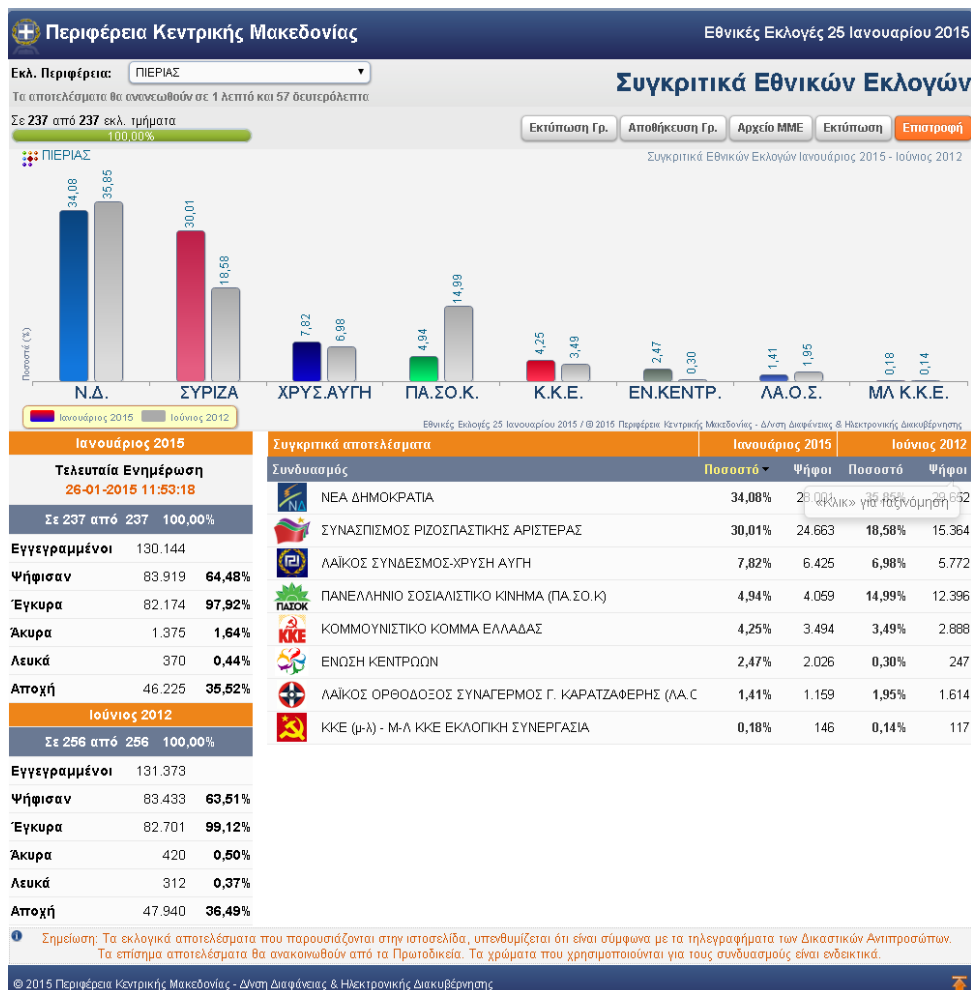

Εικόνα 25 - (Συγκριτικά)