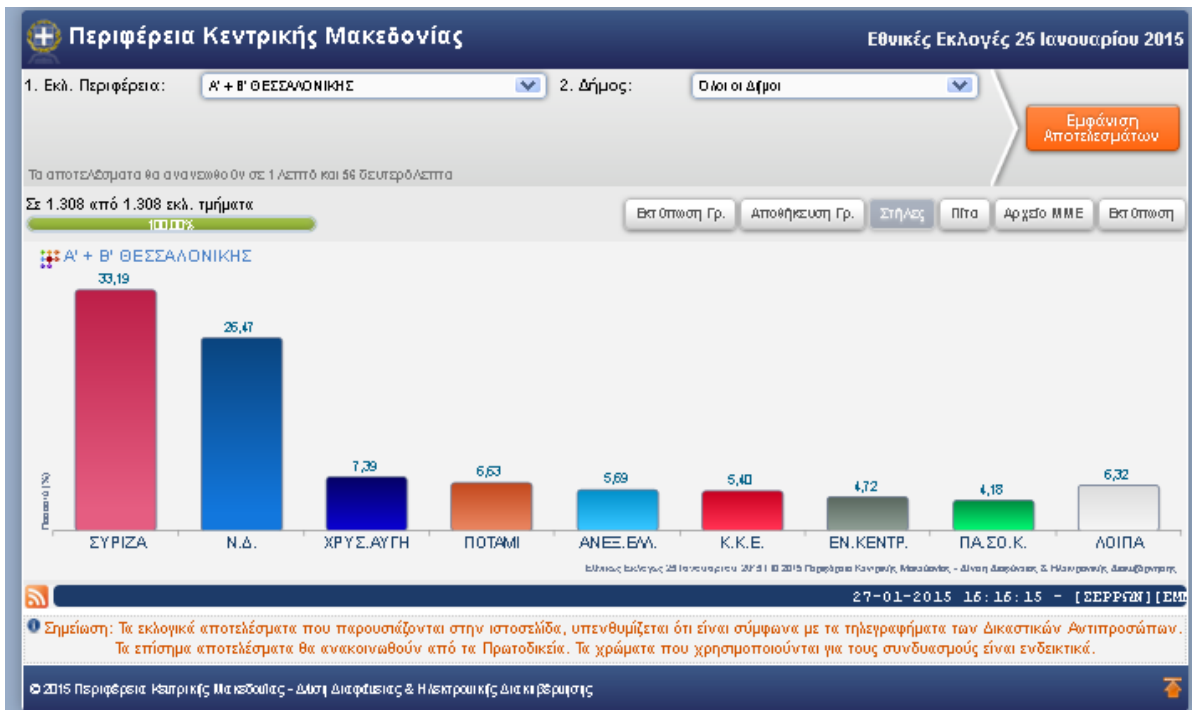

Εικόνα 11 - (Παράδειγμα εμφάνισης μόνο γραφήματος μιας περιφερειακής ενότητας)