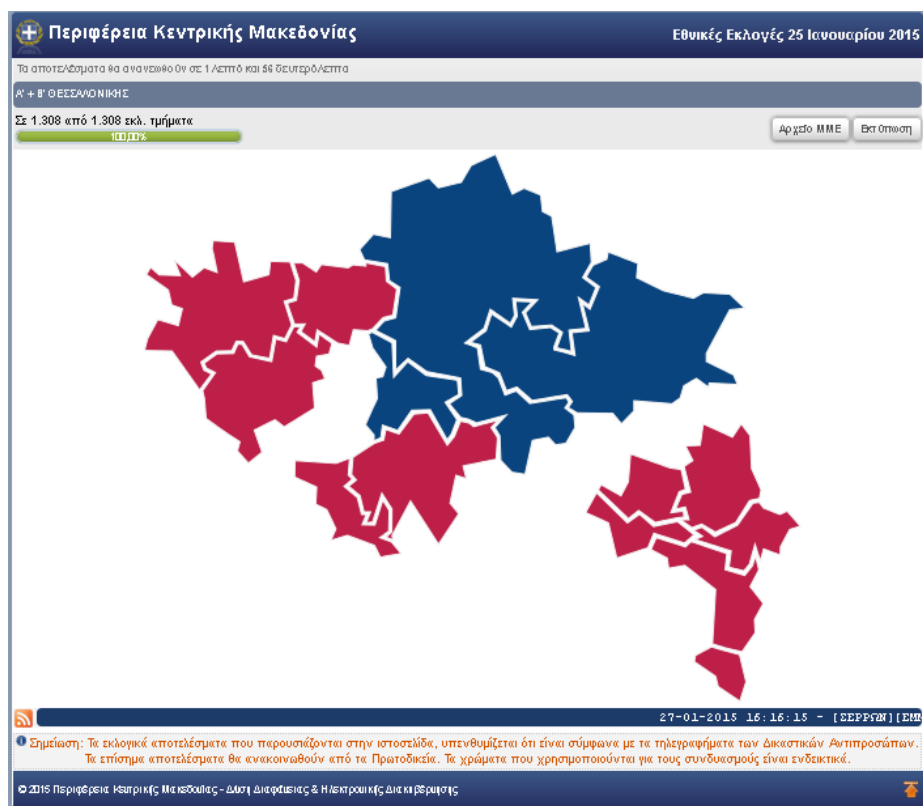

Διαφοροποιώντας την επιλογή της Όψης, ο χρήστης επιλέγει ανάμεσα στην εμφάνιση των αποτελεσμάτων είτε με χάρτη όπου η κάθε περιοχή επισημαίνεται ανάλογα με τα ενδεικτικά χρώματα του κάθε συνδυασμού που επικρατεί την δεδομένη χρονική στιγμή (εικόνες 9 και 10) είτε σε γράφημα στηλών (εικόνα 11) είτε με πίνακα αποτελεσμάτων συνδυασμών (εικόνα 12).

Εικόνα 9 - (Παράδειγμα εμφάνισης μόνο χάρτη μιας περιφερειακής ενότητας)