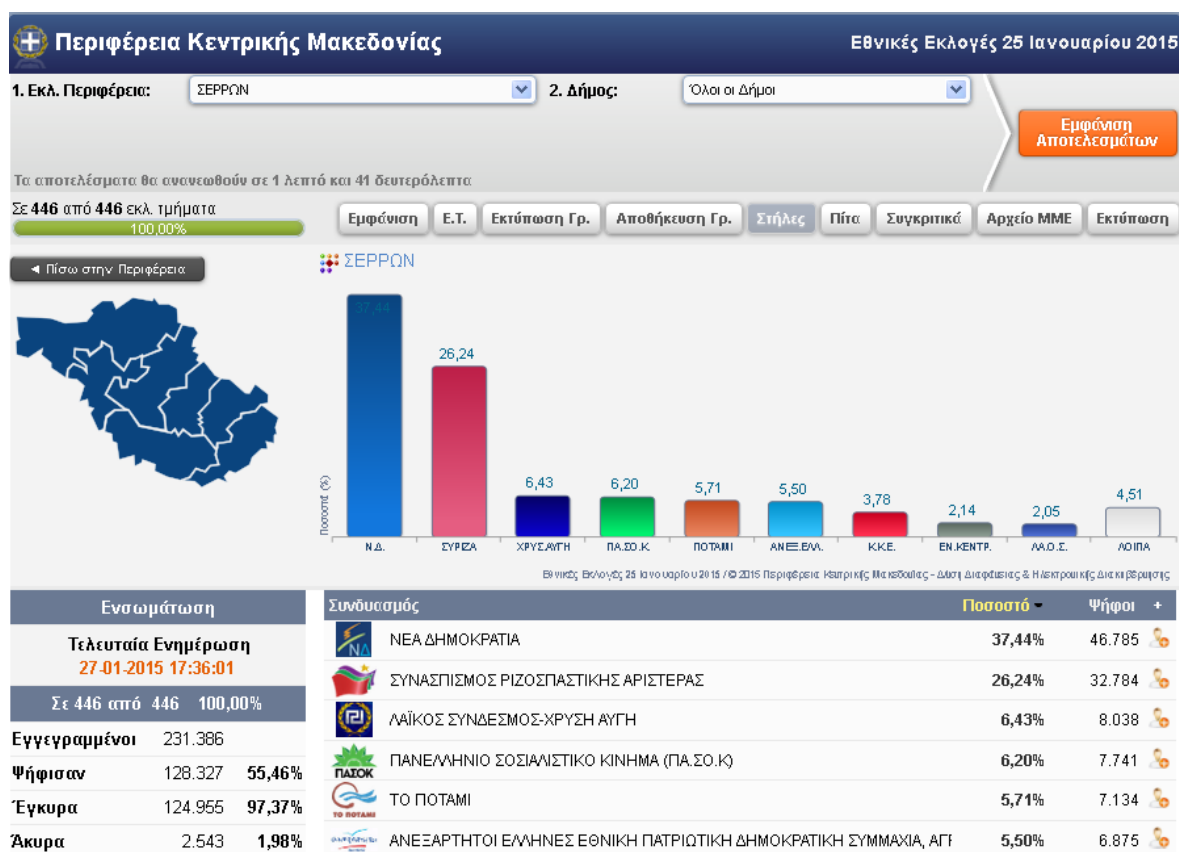

ΟΡΓΑΝΩΣΗ ΚΟΜΜΟΥΝΙΣΤΩΝ ΔΙΕΘΝΙΣΤΩΝ ΕΛΛΑΔΑΣ (Ο.Κ.Δ.Ε.) 0,03% 2

MEMORIO ΜΕΜΟΙ Ανεξάρτητοι/Ανεκνοημένοι 0,00% 0

6

5

Αιτιολογία του περιεχόμενου κώδικα στον κώδικα HTML της ιστοσελίδας σας, ως με δημιουργήσατε δική σας ιστοσελίδα προς τη διεύθυνση ιστοσελίδας του Εθνικού Εκλογικού 25 Ιανουαρίου 2015 της Περιφέρειας Κεντρικής Μακεδονίας.
 http://ekloges.a.p.km.gov.gr/
 Π.Χ.Μ. Εθνικές Εκλογές 25 Ιανουαρίου 2015

Προσβάσιμο φιλοξενητής ως την καλύτερη εμφάνιση του ιστοτόπου: πρόγραμμα εκδόσεως Mozilla Firefox, Google Chrome και Internet Explorer έκδοση 10.0 ή νεότερη.

Σημείωση: Τα εκλογικά αποτελέσματα που παρουσιάζονται στην ιστοσελίδα, υπενθυμίζεται ότι είναι σύμφωνα με τα τηλεγραφήματα των Δικαστικών Αντιπροσώπων. Τα επίσημα αποτελέσματα θα ανακοινωθούν από τα Πρωτοδικεία. Τα χρώματα που χρησιμοποιούνται για τους συνδυασμούς είναι ενδεικτικά.

© 2015 Περιφέρεια Κεντρικής Μακεδονίας - Διεύθυνση Διαφύλαξης & Ηλεκτρονικής Διακυβέρνησης

Εικόνα 4 - (Παράδειγμα εμφάνισης αποτελεσμάτων Δ.Ε.)

Εκτός από τις επιλογές που βρίσκονται στο πάνω μέρος της σελίδας, ο χρήστης πλοηγείται στον ιστότοπο και μέσω του χάρτη (εικόνα 5). Πατώντας πάνω σε κάποια εκλογική περιφέρεια αυτόματα παραθέτονται τα αποτελέσματα που συλλέχθηκαν έως την δεδομένη χρονική στιγμή όπως φαίνεται στο παρακάτω παράδειγμα για την εκλογική περιφέρεια των Σερρών (εικόνα 6) και στην συνέχεια για τον δήμο Σιντικής (εικόνα 7).

Εικόνα 5 - (Παράδειγμα εμφάνισης αποτελεσμάτων πάνω στον χάρτη)

Εικόνα 6 - (Παράδειγμα εμφάνισης εκλογικής περιφέρειας)

Εικόνα 7 - (Παράδειγμα εμφάνισης δήμου)

Κύριες Λειτουργίες

Επιλογές Εμφάνισης

Χρησιμοποιώντας το κουμπί «εμφάνιση» από την γραμμή λειτουργιών , ο χρήστης μεταφέρεται σε μια νέα σελίδα (εικόνα 8) με επιπλέον επιλογές που αφορούν αποκλειστικά και μόνο τον τρόπο εμφάνισης των αποτελεσμάτων και των διάφορων εργαλείων στην σελίδα απεικόνισής τους.