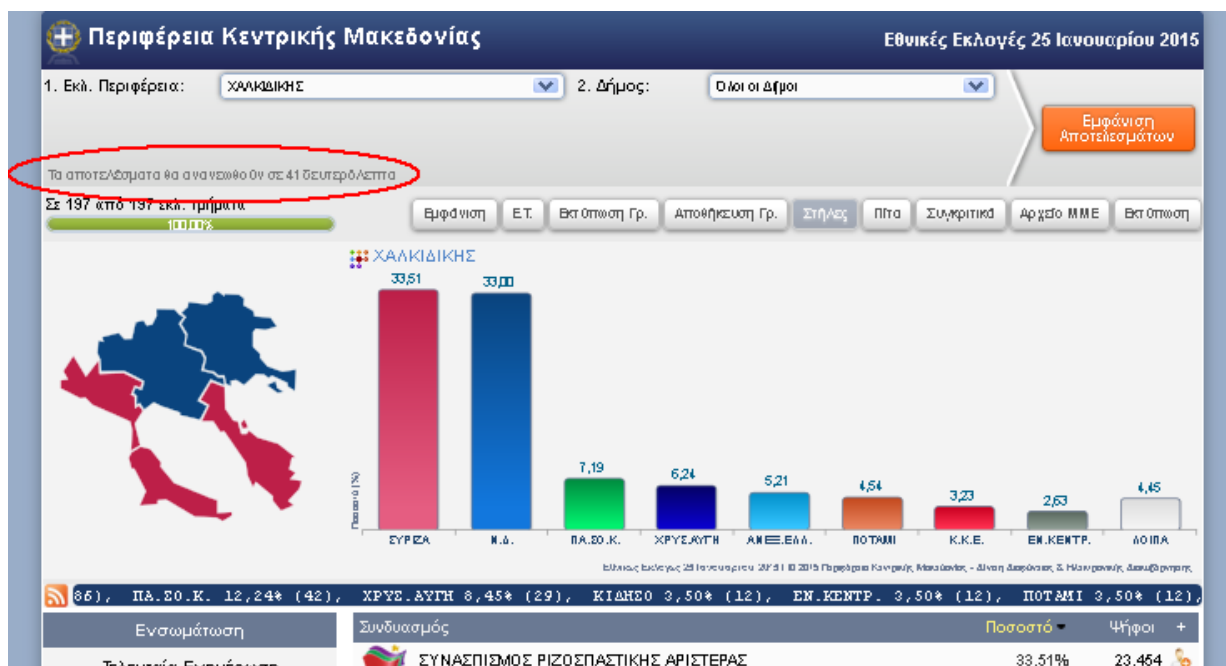

Εικόνα 20 - (Ανανέωση αποτελεσμάτων)