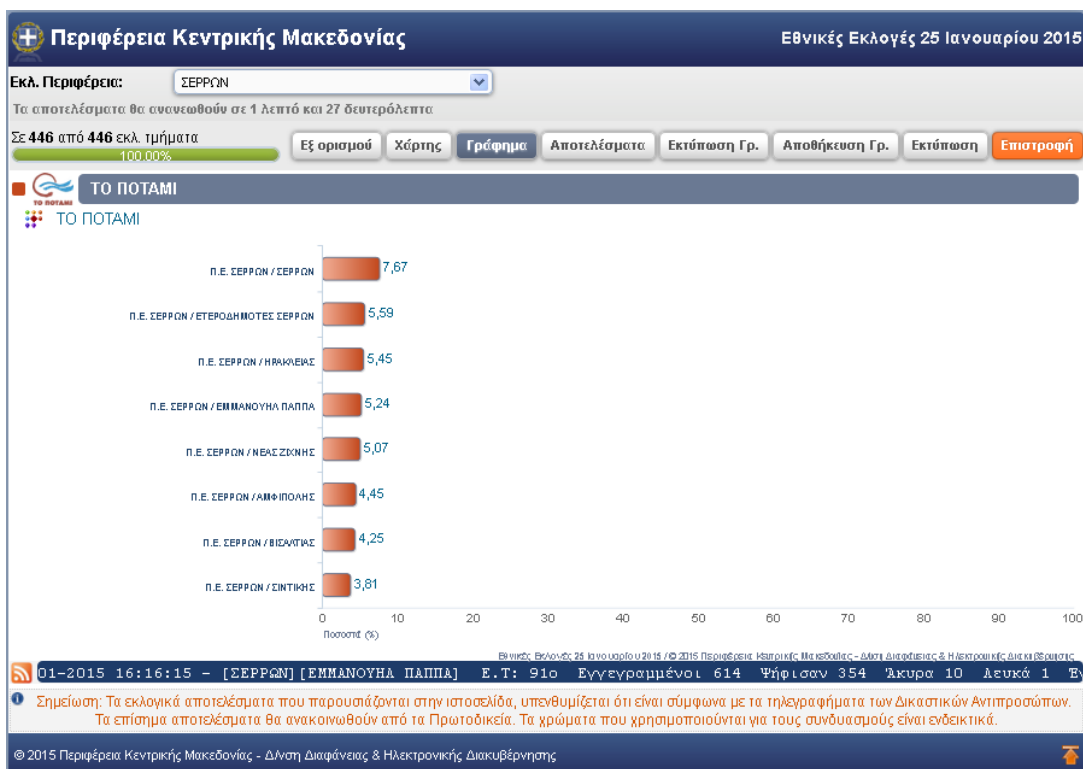

Εικόνα 31 - (Αποτελέσματα συνδυασμού σε εκλογική περιφέρεια μόνο σε γράφημα)