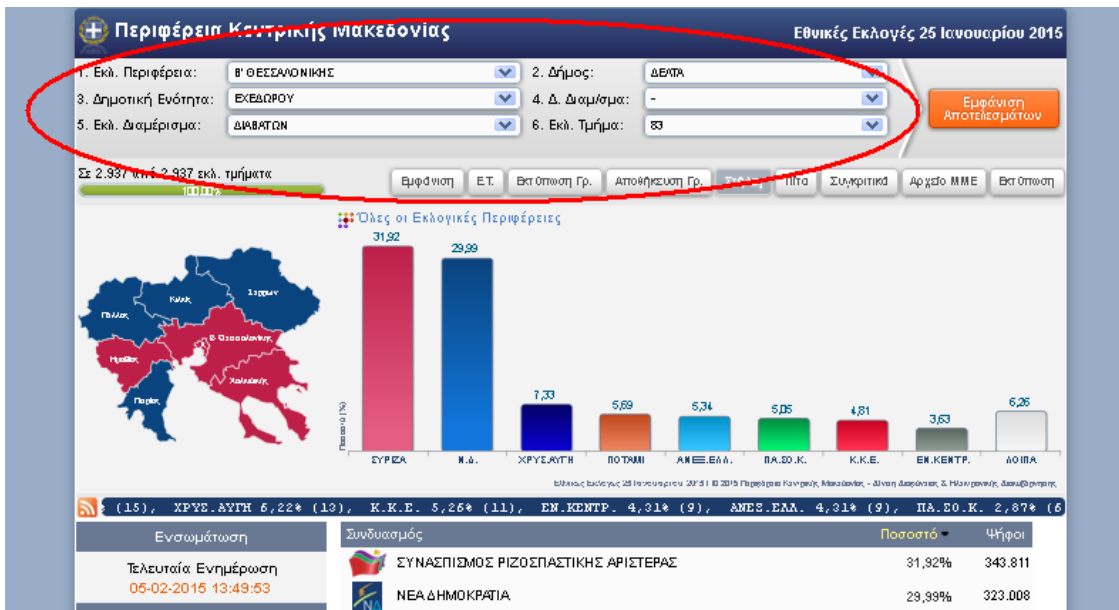

Εικόνα 2 - (Επιλογή εκλογικής περιφέρειας)

Εικόνα 3 - (Επιλογή Δήμου, Δ.Ε., Δ.Δ., Ε.Δ. Ε.Τ.)

Κύρια Εμφάνιση

Η εξ ορισμού εμφάνιση των αποτελεσμάτων γίνεται όπως στο παράδειγμα της εικόνας 4 το οποίο αντιστοιχεί σε όλα τα εκλογικά διαμερίσματα του δήμου Κασσάνδρας. Στο αριστερό μέρος της ιστοσελίδας εμφανίζεται ο χάρτης(1) της περιφέρειας όπου επισημαίνεται ο δήμος που επιλέχθηκε καθώς και η πρόοδος των εκλογικών τμημάτων (2) που έχουν ενσωματωθεί, αλλά και τα συγκεντρωτικά δεδομένα(3) ως προς την συμμετοχή στις εκλογές (αριθμός εγγεγραμμένων, αριθμός αυτών που ψήφισαν, έγκυρα, άκυρα κλπ.). Στο κύριο μέρος της σελίδας σχηματίζονται σε γράφημα (4) οι στήλες με τα ποσοστά τα οποία αντιστοιχούν στον κάθε συνδυασμό για το συγκεκριμένο εκλογικό τμήμα μέχρι την τελευταία ανανέωση των αποτελεσμάτων. Λίγο πιο αριστερά δίνονται και τα τελευταία πέντε εκλογικά τμήματα (5) που έχουν εισαχθεί στην βάση. Στο γράφημα απεικονίζονται αναλυτικά οι συνδυασμοί που προηγούνται, ενώ οι υπόλοιποι συγκαταλέγονται στα λοιπά. Αναλυτικά αναγράφονται σε λίστα από κάτω όλα τα κόμματα. Τέλος, κάτω από το γράφημα των στηλών παραθέτονται ταξινομημένα τα ποσοστά και οι ψήφοι του κάθε συνδυασμού (6) και ταυτόχρονα παρέχεται η δυνατότητα εμφάνισης της λίστας με τα αποτελέσματα των υποψηφίων βουλευτών του συνδυασμού πατώντας στο εικονίδιο με τον υπερσύνδεσμο δίπλα από τον αριθμό των ψήφων. Εάν δεν υπάρχει σταυροδοσία, εμφανίζεται η λίστα των υποψηφίων, ενώ σε εκλογική διαδικασία χωρίς υποψηφίους, όπως για παράδειγμα ένα δημοψήφισμα, δεν εμφανίζεται υπερσύνδεσμος.