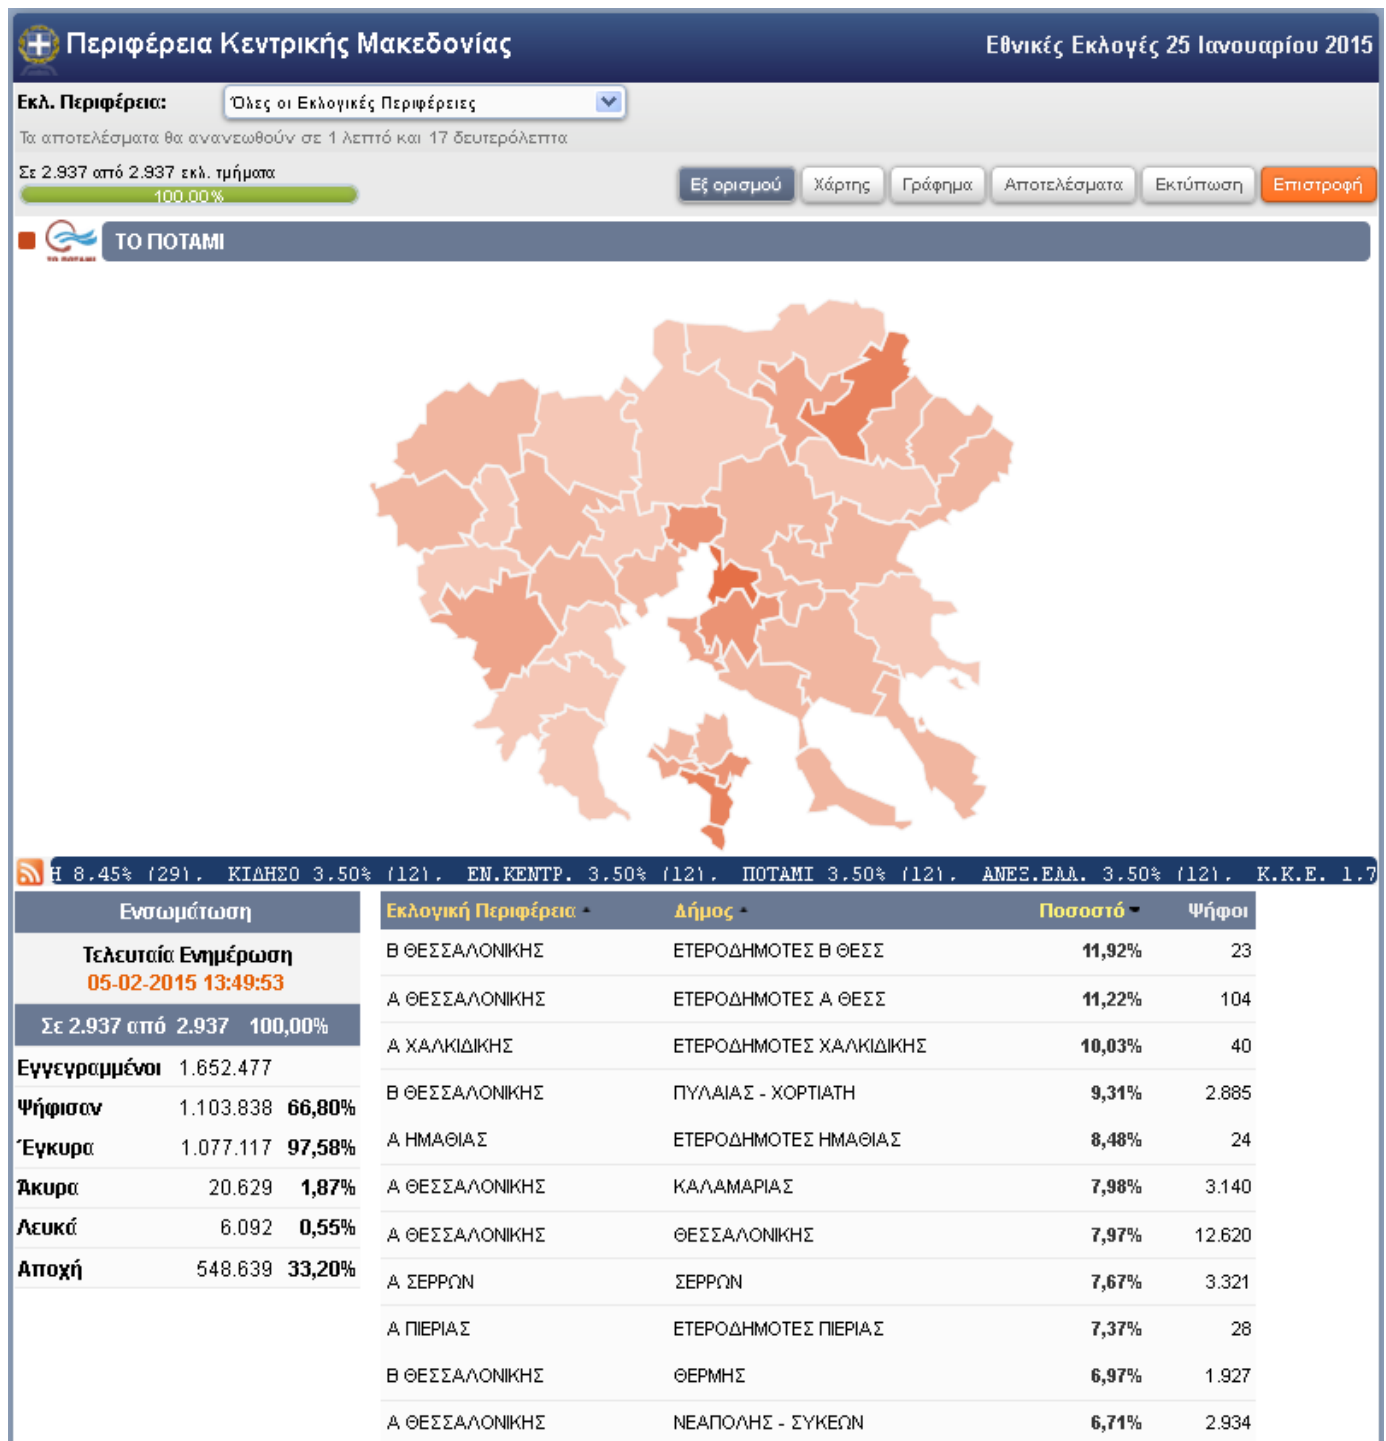

Εικόνα 28 - (Εκτύπωση σελίδας)

Εμφάνιση Αποτελεσμάτων Ανά Συνδυασμό

Πατώντας επάνω σε κάποιον συνδυασμό από την λίστα που εμφανίζεται στο κεντρικό μέρος της ιστοσελίδας εμφανίζονται τα εκλογικά αποτελέσματα σε όλη την Περιφέρεια Κεντρικής Μακεδονίας για τον συγκεκριμένο συνδυασμό (παράδειγμα εκλογών 2015 εικόνα 29). Στην νέα σελίδα αυτή ο χρήστης μπορεί να επιλέξει την εκλογική περιφέρεια που τον ενδιαφέρει καθώς και να εμφανίσει τα αποτελέσματα διαφορετικά.

Εικόνα 29 - (Αποτελέσματα συνδυασμού σε εκλογική περιφέρεια)

Με την επιλογή «Χάρτης» εμφανίζονται τα αποτελέσματα μόνο με την μορφή χάρτη όπως φαίνεται στην εικόνα παρακάτω.

Εικόνα 30 - (Αποτελέσματα συνδυασμού σε εκλογική περιφέρεια μόνο σε χάρτη)