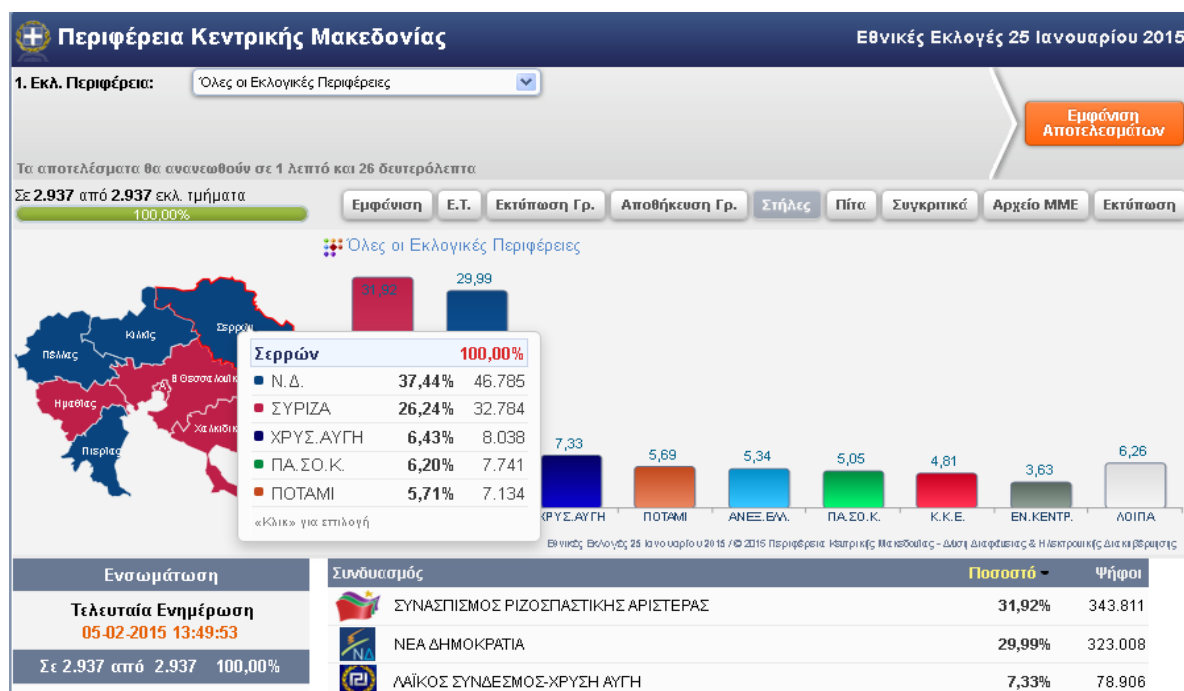

ΟΡΓΑΝΩΣΗ ΚΟΜΜΟΥΝΙΣΤΩΝ ΔΙΕΘΝΙΣΤΩΝ ΕΛΛΑΔΑΣ (Ο.Κ.Δ.Ε.) 0,03% 2

MEMORIO ΜΕΜΟΙ Ανεξάρτητοι/Ανεκνοημένοι 0,00% 0

6

5

Αιτιολογία του περιεχόμενου κώδικα στον κώδικα HTML της ιστοσελίδας σας, ως με δημιουργήσατε δική σας ιστοσελίδα προς τη διεύθυνση ιστοσελίδας του Εθνικού Εκλογικού 25 Ιανουαρίου 2015 της Περιφέρειας Κεντρικής Μακεδονίας.
 http://ekloges.a.p.km.gov.gr/
 Π.Χ.Μ. Εθνικές Εκλογές 25 Ιανουαρίου 2015

Προσβάσιμο φιλοξενητής ως την καλύτερη εμφάνιση του ιστοτόπου: πρόγραμμα εκδόσεως Mozilla Firefox, Google Chrome και Internet Explorer έκδοση 10.0 ή νεότερη.

Σημείωση: Τα εκλογικά αποτελέσματα που παρουσιάζονται στην ιστοσελίδα, υπενθυμίζεται ότι είναι σύμφωνα με τα τηλεγραφήματα των Δικαστικών Αντιπροσώπων. Τα επίσημα αποτελέσματα θα ανακοινωθούν από τα Πρωτοδικεία. Τα χρώματα που χρησιμοποιούνται για τους συνδυασμούς είναι ενδεικτικά.

© 2015 Περιφέρεια Κεντρικής Μακεδονίας - Διεύθυνση Διαφύλαξης & Ηλεκτρονικής Διακυβέρνησης

Εικόνα 4 - (Παράδειγμα εμφάνισης αποτελεσμάτων Δ.Ε.)

Εκτός από τις επιλογές που βρίσκονται στο πάνω μέρος της σελίδας, ο χρήστης πλοηγείται στον ιστότοπο και μέσω του χάρτη (εικόνα 5). Πατώντας πάνω σε κάποια εκλογική περιφέρεια αυτόματα παραθέτονται τα αποτελέσματα που συλλέχθηκαν έως την δεδομένη χρονική στιγμή όπως φαίνεται στο παρακάτω παράδειγμα για την εκλογική περιφέρεια των Σερρών (εικόνα 6) και στην συνέχεια για τον δήμο Σιντικής (εικόνα 7).