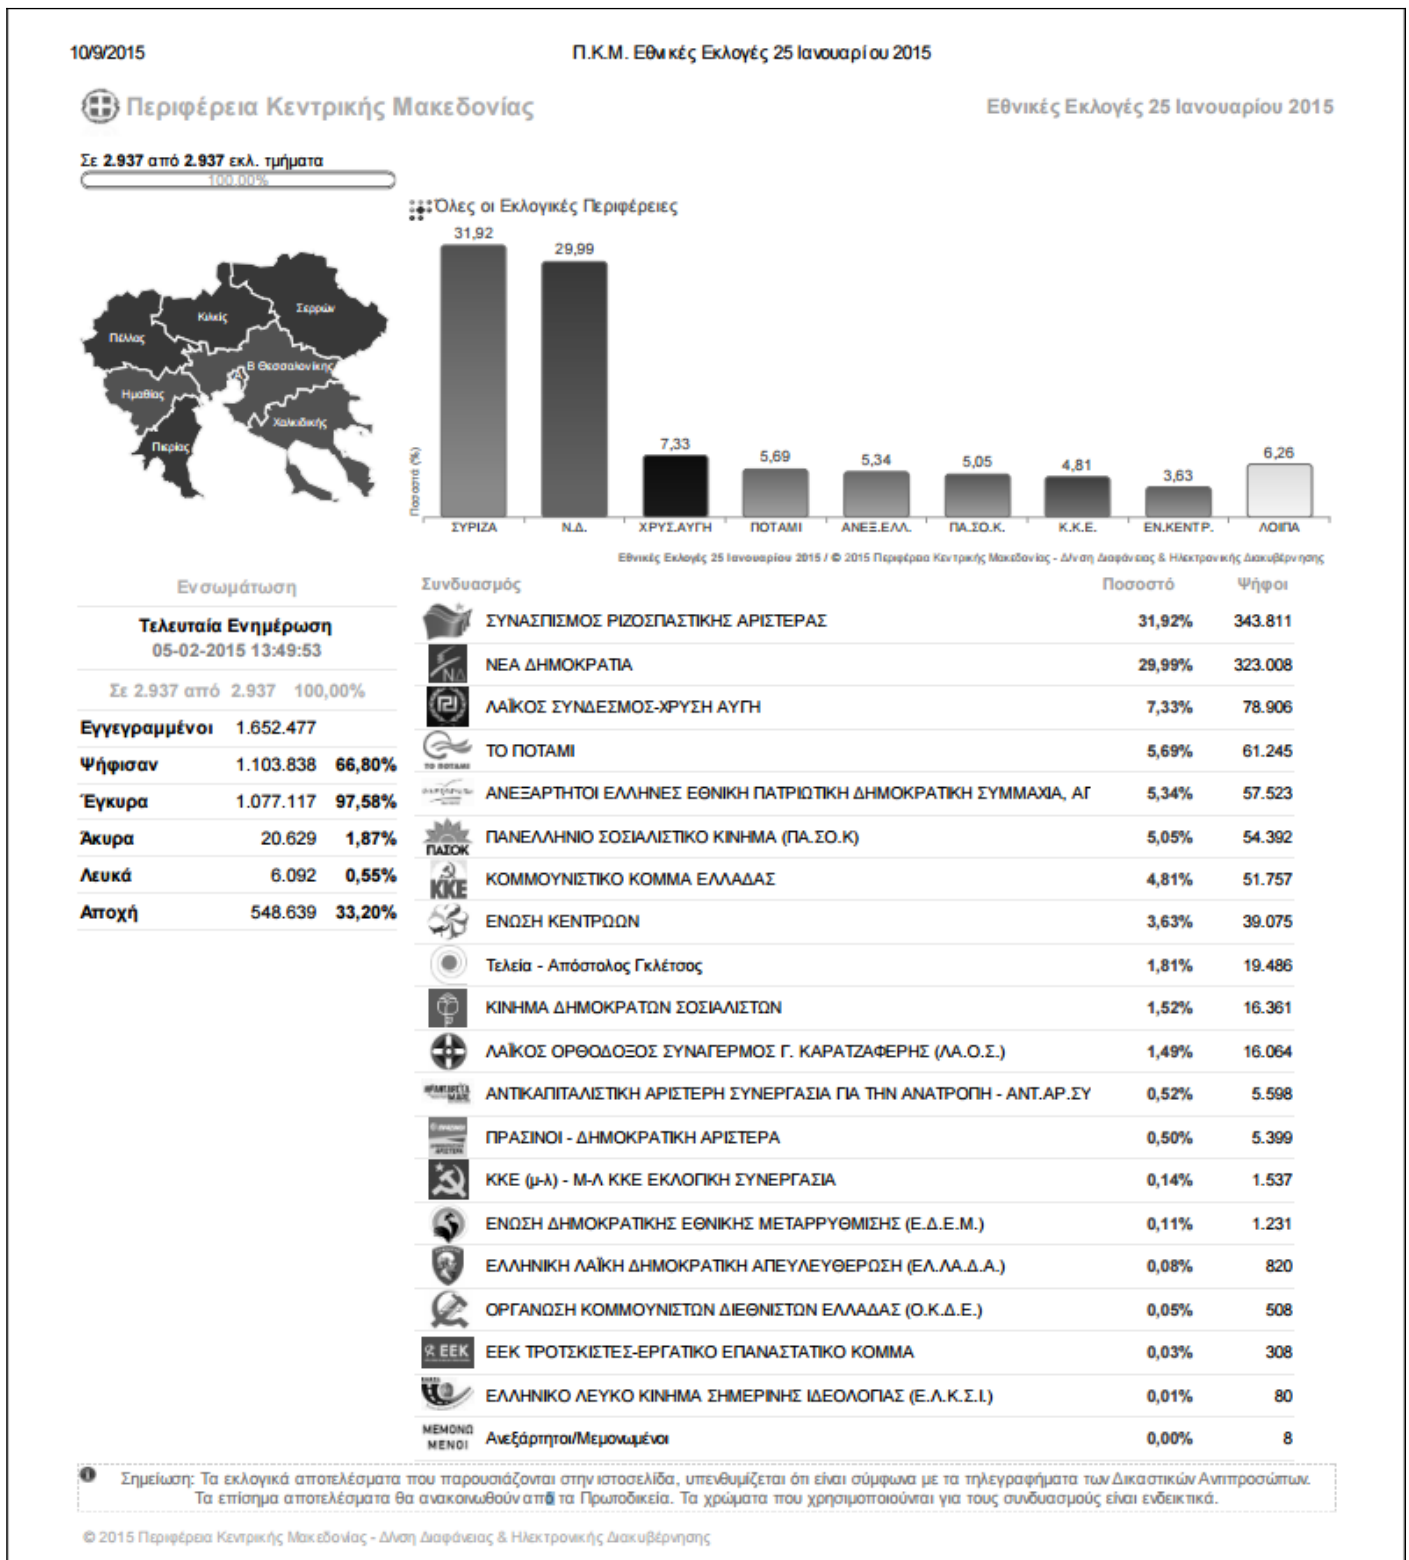

Εξαγωγή αποτελεσμάτων

Κάνοντας «κλικ» στο κουμπί «Αρχείο ΜΜΕ», ανοίγει ένας συμπιεσμένος φάκελος ο οποίος περιέχει ειδικά διαμορφωμένα αρχεία (εικόνες 26 και 27) τύπου txt, δεδομένα που διαχωρίζονται με τον χαρακτήρα «TAB», δίνοντας την δυνατότητα για την εισαγωγή τους σε άλλα πληροφοριακά συστήματα.

ΓΡΑΜΜΟΓΡΑΦΗΣΗ ΑΡΧΕΙΩΝ

Βουλευτικές 2015

Όλα τα αρχεία είναι της μορφής tab separated text (ISO-8859-7).

Αρχεία Σταθερών

Αρχείο Εκλογικών Περιφερειών		1_eklogiki_periferia.csv
A/A	Περιγραφή Στήλης	
1	Κωδικός Εκλογικής Περιφέρειας	
2	Ονομασία Εκλογικής Περιφέρειας	

Εικόνα 26 - (Γραμμογράφηση των αρχείων αποτελεσμάτων)

A	B	C	D	E	F	G	H	I	J	K	T
Κωδικός Εκλογικού Τμήματος	Αριθμός Εκλογικού Τμήματος	Εγγεγραμμένοι	Ψήφισαν	Άκυρα	Λευκά	N.Δ.	ΣΥΡΙΖΑ	ΠΑ.ΣΟ.Κ.	ΧΡΥΣ.ΑΥΓΗ	Κ.Κ.Ε.	
27000	1	649	453	13	6	119	145	17	34	15	
27001	2	652	421	9	2	94	157	23	24	26	
27002	3	632	407	12	2	90	161	8	28	25	
27003	4	658	447	14	6	94	158	24	36	14	
27004	5	636	439	18	2	122	167	9	27	21	
27005	6	650	414	8	3	91	151	12	22	27	
27006	7	648	445	14	2	101	149	11	36	20	
27007	8	630	457	15	2	113	179	16	30	27	
27008	9	659	437	12	5	91	170	14	24	20	
27009	10	670	459	12	1	107	161	23	34	30	
27010	11	632	442	15	2	104	164	20	24	22	
27011	12	624	451	14	3	88	148	21	27	40	
27012	13	620	420	8	5	83	164	15	36	18	
27013	14	621	424	10	1	106	138	25	33	22	

Εικόνα 27 - (Παράδειγμα αρχείου text)

Εκτύπωση

Τέλος, ο χρήστης μπορεί να εκτυπώσει συγκεντρωτικά τα αποτελέσματα όπως αυτά εμφανίζονται στην οθόνη του με το δεξιότερο κουμπί της γραμμής αυτής (κουμπί «Εκτύπωση»). Ένα παράδειγμα μιας τέτοιου είδους εκτύπωσης προβάλλεται παρακάτω.

Εικόνα 28 - (Εκτύπωση σελίδας)