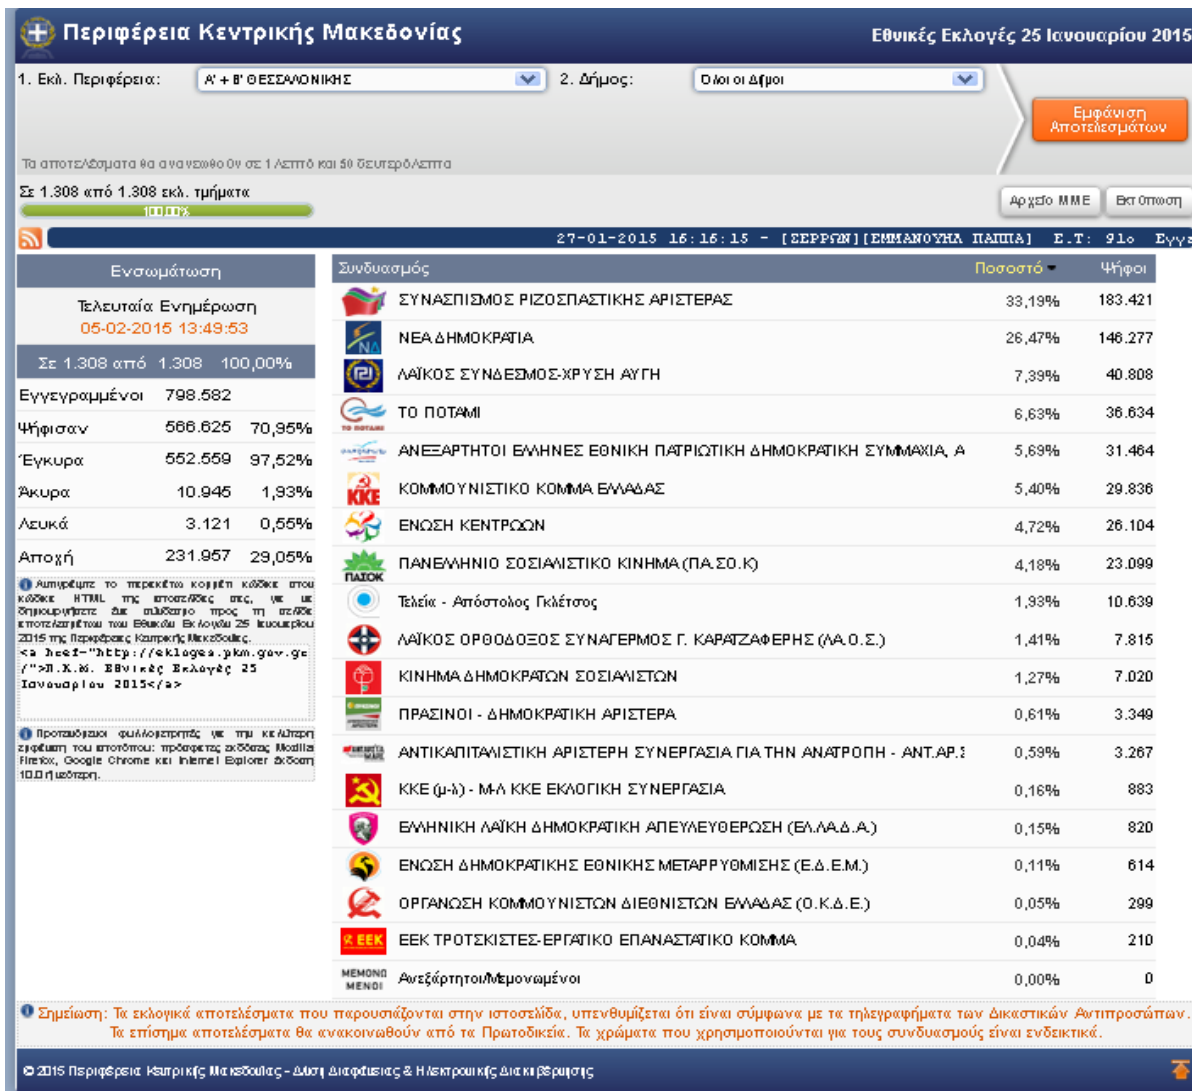

Εικόνα 12 - (Παράδειγμα εμφάνισης μόνο αποτελεσμάτων μιας περιφερειακής ενότητας)